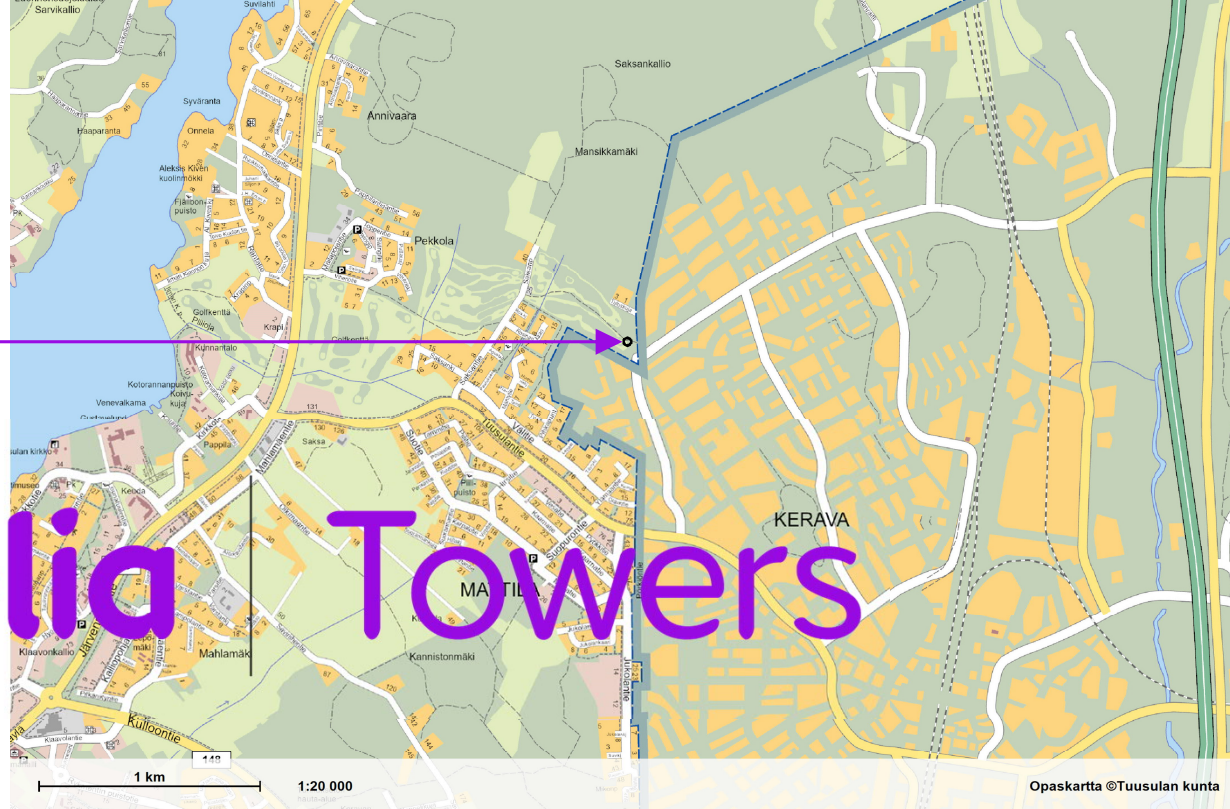

kohteen tunnus: Viro

# Telia Towers

tunnus: Viro, id 09 858 11427

käyntiosoite: Ilmarisentie 6d, 04230 KERAVA  
(sijainti kunnassa: Tuusula)

## KARTTA, OLEVAN MASTON PEITTO- / PALVELUALUE

Oleva masto (putkiristikkopylväs), korkeus 30 metriä ja laitesuoja.  
Mastossa ei ole haruksia.

tunnus: Viro, id 09 858 11427

käyntiosoite: Ilmarisentie 6d, 04230 KERAVA  
(sijainti kunnassa: Tuusula)

## OLEVAN MASTON MATKAVIESTINVERKON PEITTO- / PALVELUALUE (Telia Finland Oyj:n matkaviestinverkon)

-  = masto (Viro)
-  = ympärillä oleva lähin masto

Karttaan on graafisesti pyritty hahmottamaan, että miten käytännössä tukiasema palvelee aluetta. Pylväessä on yhdellä operaattorilla kolme antennia (suuntaa/solua). Peitto ulottuu muutaman sadan metrin päähän. 4G- ja 5G peitto palvelee myös esitetyn alueen ulkopuolta jonkin verran, mutta maisemassa oleva puusto, rakennukset ja maaston korkeuserot rajoittavat peittoaluetta. Pyrkimys on, että peittoalue palvelee haluttua/tiettyä aluetta.