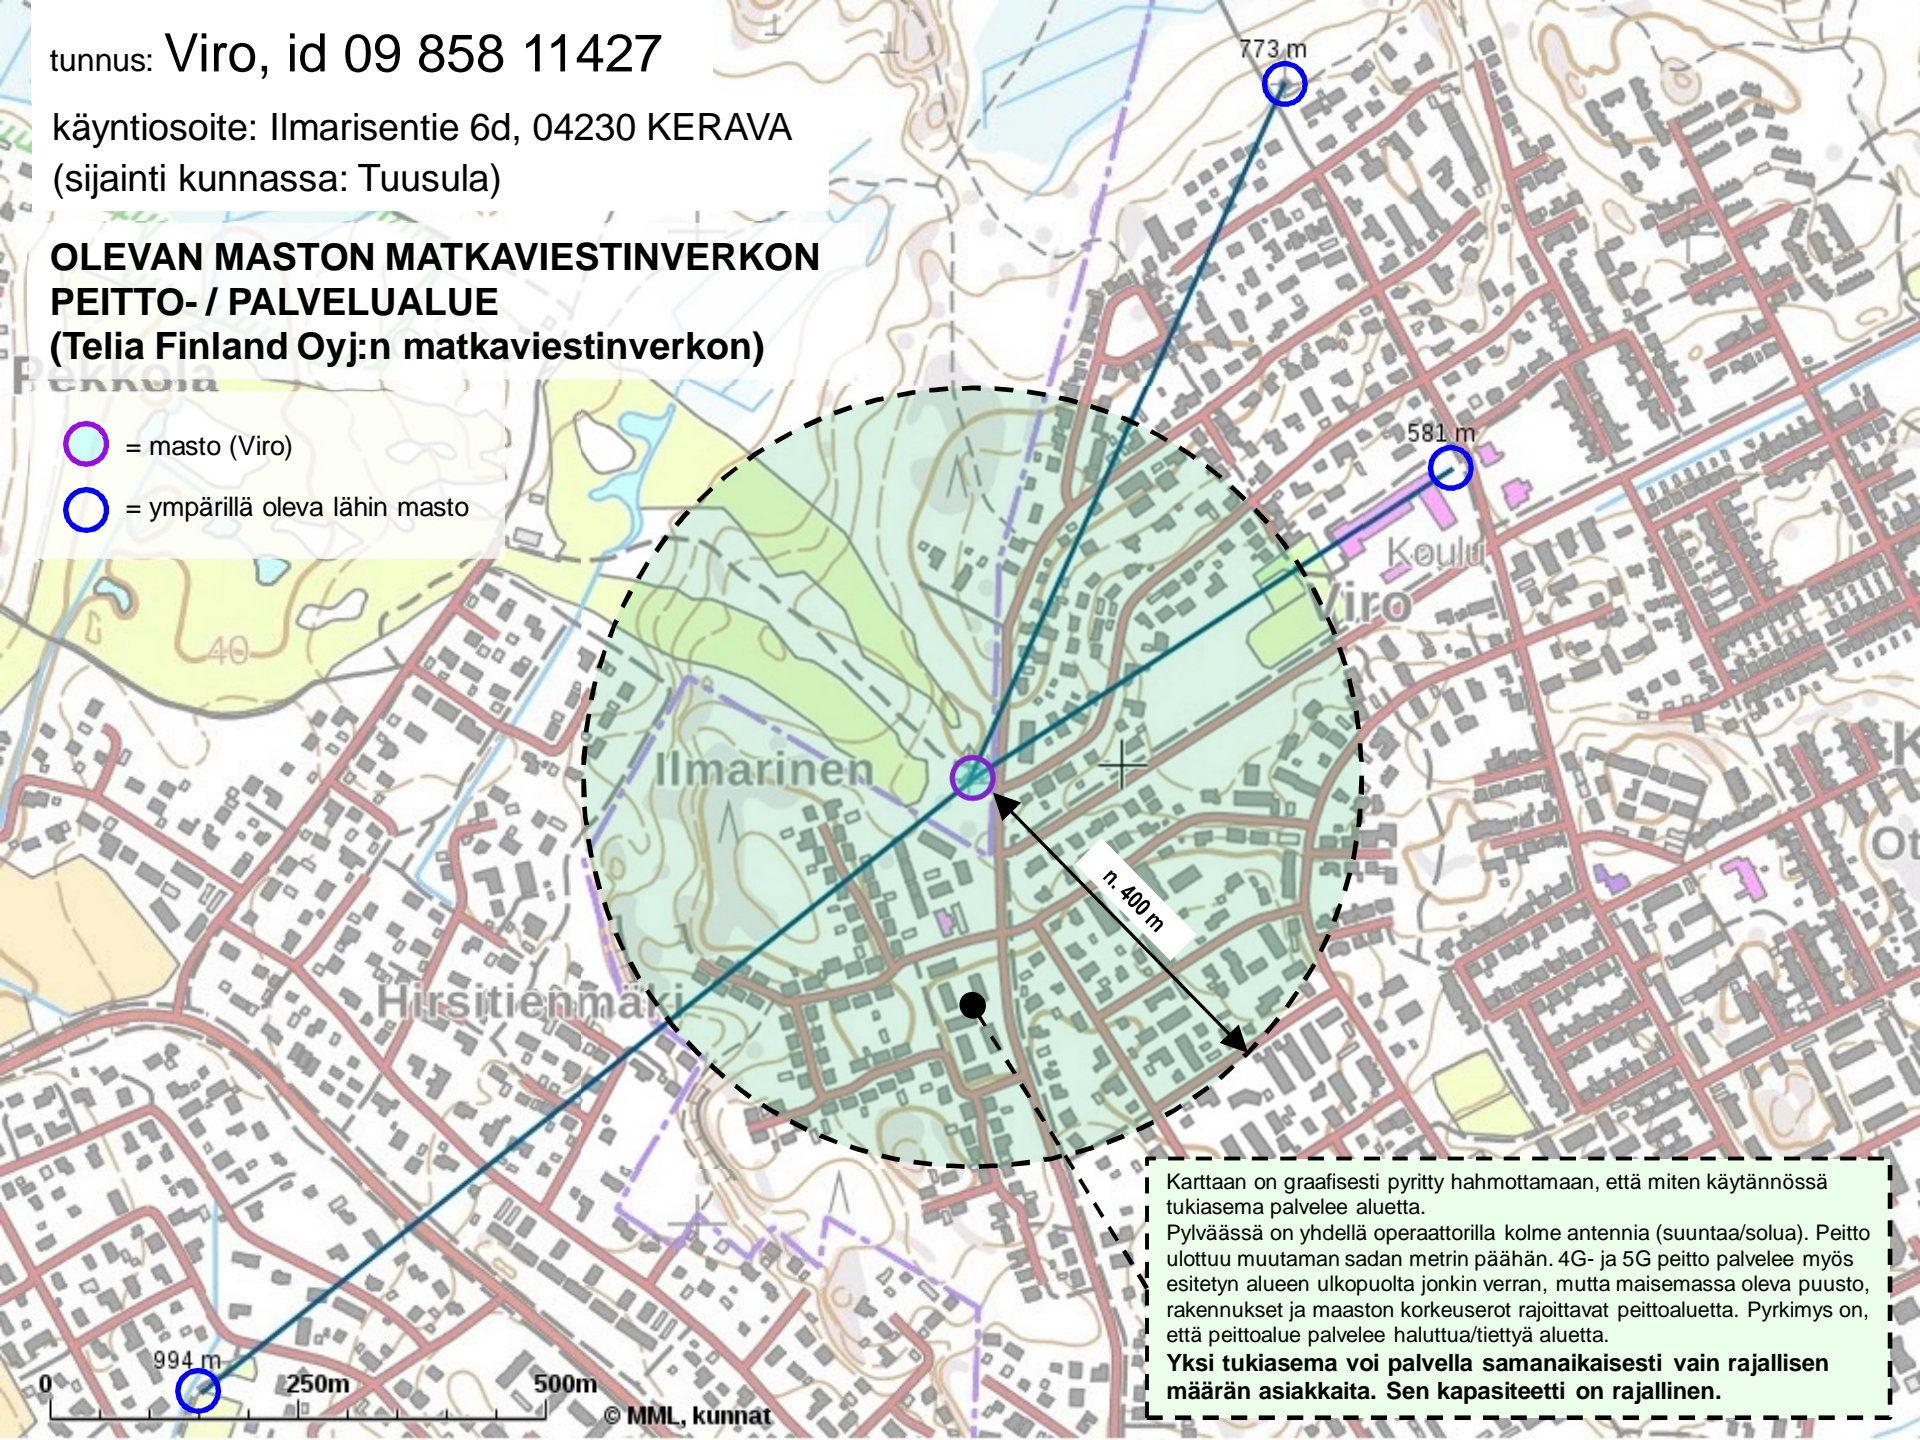

kohteen tunnus: Viro

## KARTTA, OLEVAN MASTON PEITTO- / PALVELUALUE

Oleva masto (putkiristikkopylväs), korkeus 30 metriä ja laitesuoja.  
Mastossa ei ole haruksia.

tunnus: Viro, id 09 858 11427

käyntiosoite: Ilmarisentie 6d, 04230 KERAVA  
(sijainti kunnassa: Tuusula)

## OLEVAN MASTON MATKAVIESTINVERKON PEITTO- / PALVELUALUE (Telia Finland Oyj:n matkaviestinverkon)

-  = masto (Viro)
-  = ympärillä oleva lähin masto

Karttaan on graafisesti pyritty hahmottamaan, että miten käytännössä tukiasema palvelee aluetta. Pylväessä on yhdellä operaattorilla kolme antennia (suuntaa/solua). Peitto ulottuu muutaman sadan metrin päähän. 4G- ja 5G peitto palvelee myös esitetyn alueen ulkopuolta jonkin verran, mutta maisemassa oleva puusto, rakennukset ja maaston korkeuserot rajoittavat peittoaluetta. Pyrkimys on, että peittoalue palvelee haluttua/tiettyä aluetta.